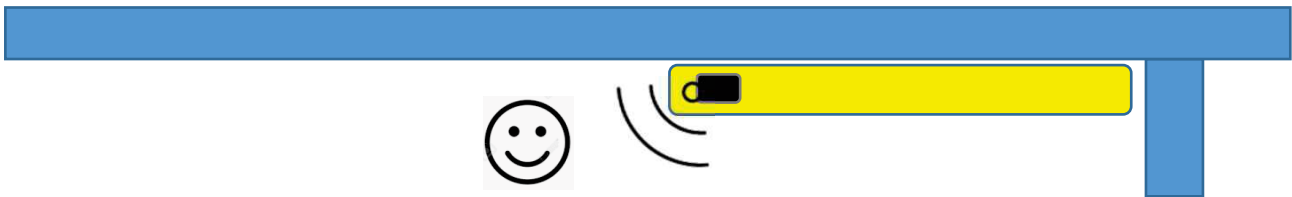

i

i

Concrete / Beton

Plaster / Gips

Metal / Metall

i

DE Vereinfachte EU-Konformitätsreklahrung: RED 2014/53/EU

Hiermit erklart Zumtobel, dass der Funkanlagentyp der Richtlinie 2014/53/EU entspricht. Der vollstandige Text der EU-Konformitatserklahrung ist unter der folgenden Internetadresse verfugbar: