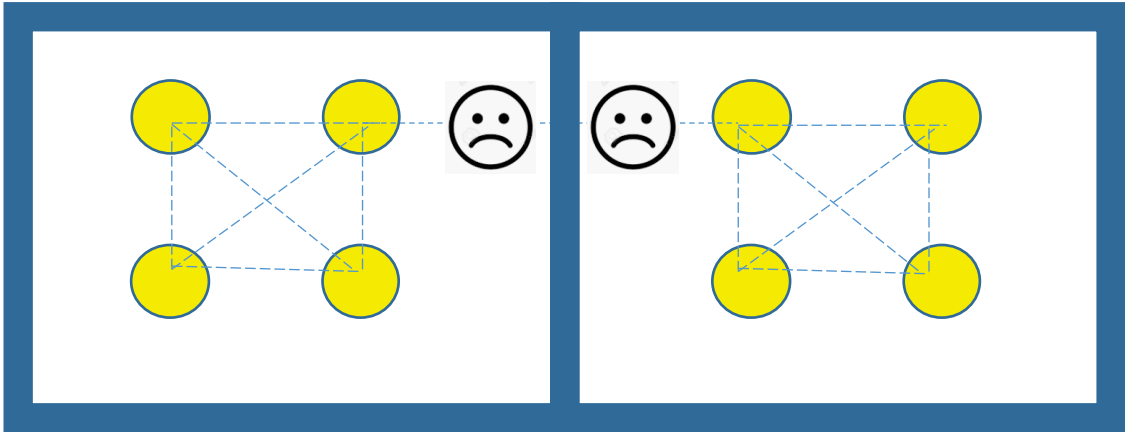

i

i MESH

😊 Matrix

☹️ Row

😊 Row

i

Repeater

i

i

i

Concrete / Beton

Plaster / Gips

Metal / Metall

i

DE Vereinfachte EU-Konformitätsreklahrung: RED 2014/53/EU

Hiermit erklart Zumtobel, dass der Funkanlagentyp der Richtlinie 2014/53/EU entspricht. Der vollstandige Text der EU-Konformitatserklahrung ist unter der folgenden Internetadresse verfugbar: