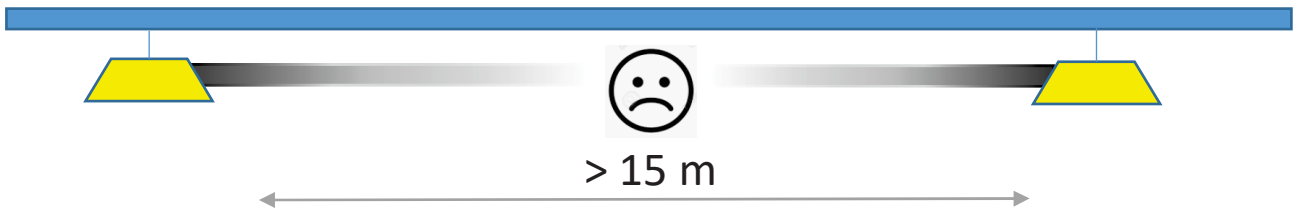

i

i MESH

😊 Matrix

☹️ Row

😊 Row

i

Repeater

i

i

i

Concrete / Beton

Plaster / Gips

Metal / Metall

i

DE Vereinfachte EU-Konformitätsreklahrung: RED 2014/53/EU

Hiermit erklart Zumtobel, dass der Funkanlagentyp der Richtlinie 2014/53/EU entspricht. Der vollstandige Text der EU-Konformitatserklahrung ist unter der folgenden Internetadresse verfugbar: