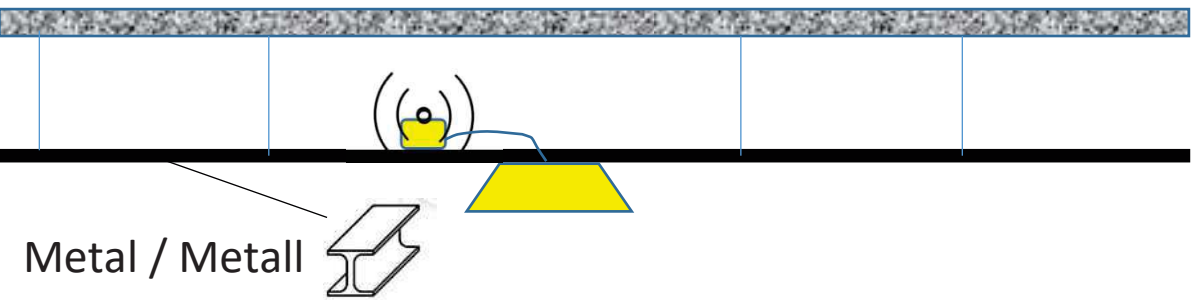

i

i MESH

😊 Matrix

☹️ Row

😊 Row

i

Repeater

i

i

i

Concrete / Beton

Plaster / Gips

Metal / Metall

i

DE Vereinfachte EU-Konformitätsreklahrung: RED 2014/53/EU

Hiermit erklart Zumtobel, dass der Funkanlagentyp der Richtlinie 2014/53/EU entspricht. Der vollstandige Text der EU-Konformitatserklahrung ist unter der folgenden Internetadresse verfugbar: