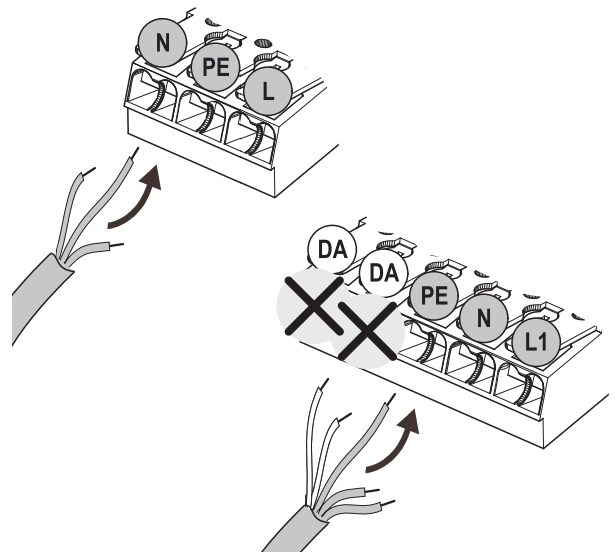

EN

DE

APP store

APP

Connect 3-PIN/3-POLE only!

i

i

i

i

i MESH

😊 Matrix

☹️ Row

😊 Row

i

Repeater

i

i

i

Concrete / Beton

Plaster / Gips

Metal / Metall

i

DE Vereinfachte EU-Konformitätsreklahrung: RED 2014/53/EU

Hiermit erklart Zumtobel, dass der Funkanlagentyp der Richtlinie 2014/53/EU entspricht. Der vollstandige Text der EU-Konformitatserklahrung ist unter der folgenden Internetadresse verfugbar: