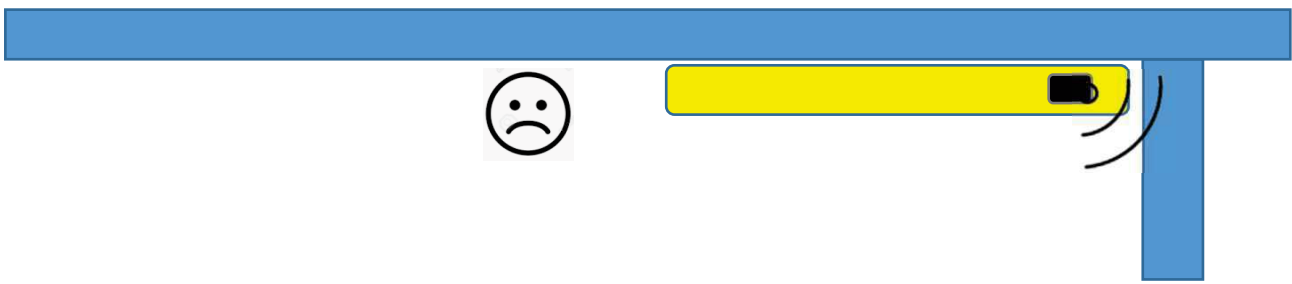

i

i

Concrete / Beton

Plaster / Gips

Metal / Metall

i

DE Vereinfachte EU-Konformitätsreklahrung: RED 2014/53/EU

Hiermit erklart Zumtobel, dass der Funkanlagentyp der Richtlinie 2014/53/EU entspricht. Der vollstandige Text der EU-Konformitatserklahrung ist unter der folgenden Internetadresse verfugbar: