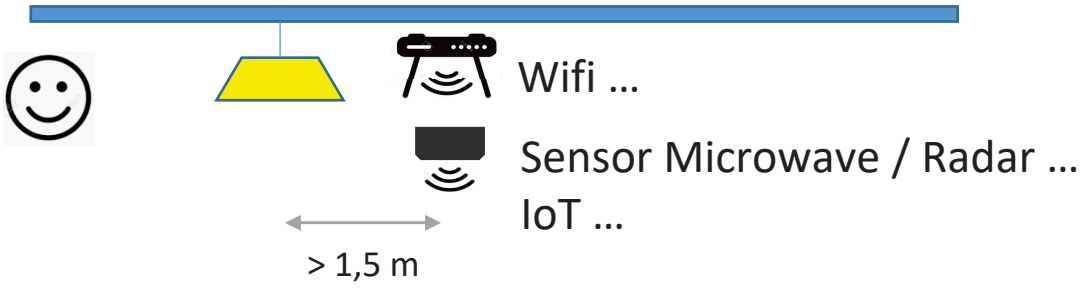

i

i MESH

😊 Matrix

☹️ Row

😊 Row

i

Repeater

i

i

i

Concrete / Beton

Plaster / Gips

Metal / Metall

i

DE Vereinfachte EU-Konformitätsreklahrung: RED 2014/53/EU

Hiermit erklart Zumtobel, dass der Funkanlagentyp der Richtlinie 2014/53/EU entspricht. Der vollstandige Text der EU-Konformitatserklahrung ist unter der folgenden Internetadresse verfugbar: