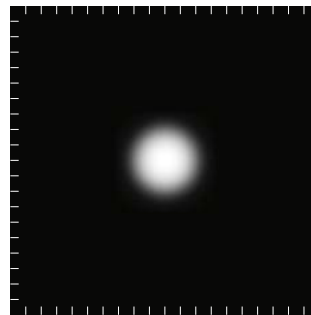

AGILIO MOTORISCHE BEWEGLICHKEIT

Alles eine Frage der Einstellung

Sparen Sie sich teure Hebebühnen. Raumgreifende Gerüste. Oder wackelige Leitern. Für die perfekte Ausrichtung Ihrer AGILIO Strahler benötigen Sie lediglich ein Tablet – und die zugehörige App. Horizontal schwenken oder vertikal neigen. Zoomen oder dimmen.

Der LED-Strahler lässt sich bequem per Fingertipp ansteuern und in Echtzeit ausrichten.

Wideflood 35°

Spot 15°

Wideflood mit Ovalzeichner

Spot mit Ovalzeichner

AGILIO 360
Dank einer App ist AGILIO intuitiv bedienbar. Und lässt sich ohne Vorkenntnisse nutzen. Kabellos, in Echtzeit, per Fingertipp.

Die Zoom-Optik von AGILIO ermöglicht variable Ausstrahlungswinkel zwischen „Spot“ (15°) und „Widelflood“ (35°).

AGILIO

Abmessungen	Ø 125 mm
Beweglichkeit	schwenkbar: +/- 225° neigbar: +/- 120° stufenlos, 16 Bit motorbetrieben
Lichtverteilung	Zoom-Optik: Spot 15°, Wideflood 35° stufenlos, 8 Bit motorbetrieben
Leuchteneffizienz	bis zu 5000 lm bei CRI>97 dimmbar 1-100%
Farbwiedergabe	CRI>97, CRI R9>80 (rot)
Zubehör	Ovalzeichnerlinse
Steuerung	DMX Wireless (CRMX) + Wireless i.Q Mesh Bluetooth DMX Powerline DOP DMX + Wireless i.Q Mesh Bluetooth i.Q Mesh BT: Appsteuerung über Tablet (App AGILIO 360 im App Store verfügbar)
Montageart	3-Phasen-Stromschiene
Gehäusefarbe	weiß, schwarz