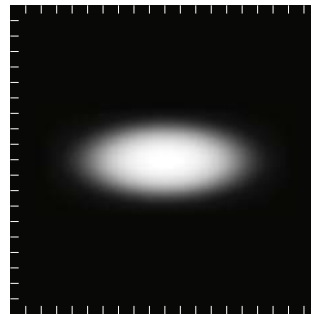

AGILIO MOTORISCHE BEWEGLICHKEIT

Alles eine Frage der Einstellung

Sparen Sie sich teure Hebebühnen. Raumgreifende Gerüste. Oder wackelige Leitern. Für die perfekte Ausrichtung Ihrer AGILIO Strahler benötigen Sie lediglich ein Tablet – und die zugehörige App. Horizontal schwenken oder vertikal neigen. Zoomen oder dimmen.

Der LED-Strahler lässt sich bequem per Fingertipp ansteuern und in Echtzeit ausrichten.

Wideflood 35°

Spot 15°

Wideflood mit Ovalzeichner

Spot mit Ovalzeichner

AGILIO 360
Dank einer App ist AGILIO intuitiv bedienbar. Und lässt sich ohne Vorkenntnisse nutzen. Kabellos, in Echtzeit, per Fingertipp.

Anspruchsvolle Motorik und Elektronik - die in Form einer schlanken Leuchte daherkommen. Der zylindrische AGILIO Strahler verpackt komplexe Technik in ein ansprechendes Design.

AGILIO kombiniert ein hochpräzises optisches Linsensystem für die Akzentbeleuchtung mit einem hohen Lichtstrom bis zu 5000 lm.

Die Zoom-Optik von AGILIO ermöglicht variable Ausstrahlungswinkel zwischen „Spot“ (15°) und „Widelflood“ (35°).

AGILIO

Abmessungen	Ø 125 mm
Beweglichkeit	schwenkbar: +/- 225° neigbar: +/- 120° stufenlos, 16 Bit motorbetrieben
Lichtverteilung	Zoom-Optik: Spot 15°, Wideflood 35° stufenlos, 8 Bit motorbetrieben
Leuchteneffizienz	bis zu 5000 lm bei CRI>97 dimmbar 1-100%
Farbwiedergabe	CRI>97, CRI R9>80 (rot)
Zubehör	Ovalzeichnerlinse
Steuerung	DMX Wireless (CRMX) + Wireless i.Q Mesh Bluetooth DMX Powerline DOP DMX + Wireless i.Q Mesh Bluetooth i.Q Mesh BT: Appsteuerung über Tablet (App AGILIO 360 im App Store verfügbar)
Montageart	3-Phasen-Stromschiene
Gehäusefarbe	weiß, schwarz