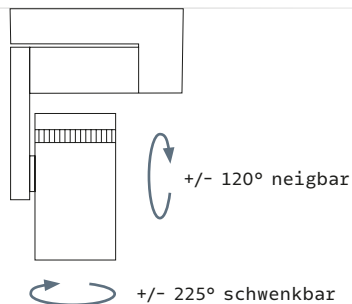

HOCH. HÖHER. AGILIO.

Die motorisch bewegliche LED-Leuchte setzt dort an, wo Leitern oder Hebebühnen aufhören: Auf Ausstellungsflächen im Retail, in repräsentativen Bürofoyers, in historischen Sakralbauten, auf Bühnen oder in Kunst- und Kulturräumen, die über besonders hohe Decken verfügen und mit wechselnden Installationen bestückt werden.

NACHHALTIG UND KOSTENEFFIZIENT

Die Kombination aus motorisch beweglichen Scheinwerfern und App-basierter Steuerung macht repräsentative Räume besonders flexibel und damit nachhaltig nutzbar. Selbst temporäre Ausstellungen können ohne großen Personaleinsatz oder aufwendiges Werkzeug stimmig ausgeleuchtet werden.

NACH KUNDENBEDARF ENTWICKELT

Entstanden aus einem Kundenprojekt und nicht am Reißbrett. Erfolgreich umgesetzt für die anspruchsvolle Ausleuchtung des Porsche Museums in Stuttgart. In Partnerschaft entwickelt mit German Light Products GmbH (GLP), einem Spezialist für innovative Scheinwerfer in der Show- und Veranstaltungsbranche.

AGILIO MOTORISCHE BEWEGLICHKEIT