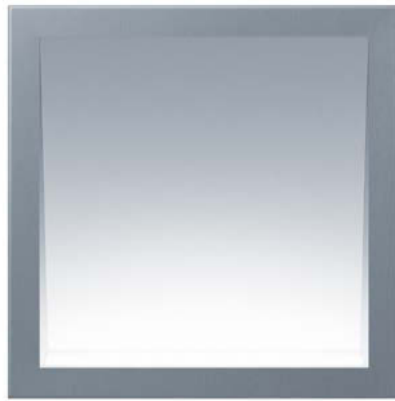

ZUMTOBEL

KAVA LED

**Asymmetrisch abstrahlende
Wandeinbauleuchte**

Effektvolles und funktionales
Licht aus vertikalen Flächen

[linked](#)

Alle Bestellnummern des PDFs
sind mit dem Zumtobel Online-Katalog
verknüpft.

PURESIGN, ARTSIGN, RESCLITE, BEGA

KAVA LED

Asymmetrisch abstrahlende Wandeinbauleuchte

Die quadratische Wandeinbauleuchte veredelt Räume – durch ihr elegantes Design wie auch ihr angenehmes Licht. Der asymmetrische Reflektor lenkt das Licht direkt auf den Boden oder an die Decke, die Leuchte selbst tritt dabei in den Hintergrund. So löst KAVA LED die strenge Geometrie vertikaler Flächen auf und bringt erfrischende Lichteffekte.

Mit zwei Baugrößen, jeweils drei Rahmenfarben bietet KAVA LED Freiraum für eine individuelle Gestaltung. Spiegelreflektoren aus matt eloxiertem Reinaluminium übernehmen dabei die asymmetrische Lichtverteilung. Beliebte Einsatzorte sind Eingangsbereiche, Flure und Treppenhäuser in Hotels, öffentlichen Gebäuden oder Parkhäusern. In Krankenhäusern, Senioren- und Pflegeheimen werden sie gerne für die Orientierungsbeleuchtung eingesetzt. Sind erhöhte Schlagfestigkeit und Schutz gegen Feuchtigkeit gefragt, kommt KAVA LED IP54 zum Einsatz. Der Einbau in Hohlwände ist dank der Haltefedern einfach zu bewerkstelligen. Für Massivwände werden spezielle Wandeinbaugehäuse – auch als IP40-Version – als Zubehör angeboten.

KAVA LED Q 110

Ihre asymmetrische Abstrahl-Charakteristik prädestiniert die kleinere KAVA LED Q 110 für kreative Lichteffekte. Individuell personalisiert mit einem Rahmen aus Aluminium, wahlweise auch in weißer oder schwarzer Ausführung, übernimmt die Einbauleuchte vielseitige Aufgaben wie etwa die Grundbeleuchtung in Gangzonen und Passagen oder die Treppenbeleuchtung – immer dezent seitlich aus der Wand heraus.