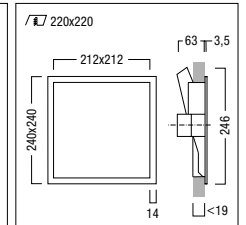

LED-Wandeinbauleuchte Q220

LED600-830	220/220/75	0,2	60 816 406
LED600-840	220/220/75	0,2	60 816 407