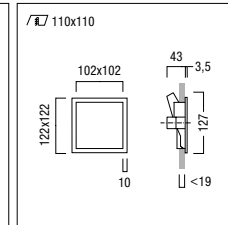

LED-Wandeinbauleuchte Q220

LED600-830	220/220/75	0,2	60 816 406
LED600-840	220/220/75	0,2	60 816 407