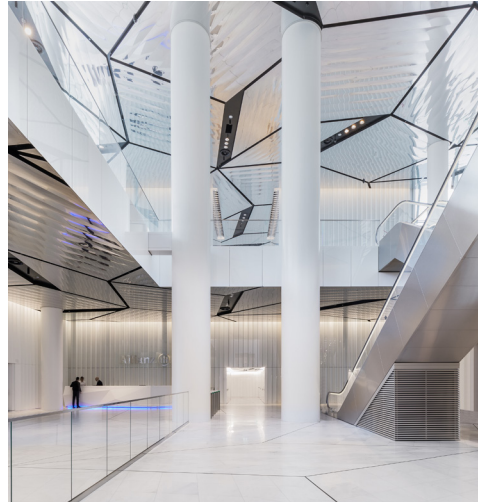

PANOS SANIERUNGSLEITFADEN

WIE SIE IHRE ALTEN DOWNLIGHTS
IN BESTEHENDEN DECKENAUSSCHNITTEN ERSETZEN

Torre Allianz a Milano | IT | © Marco Cappelletti

Torre Allianz a Milano | IT | © Marco Cappelletti

- Lösung **1** Standardleuchte
- Lösung **2** Technische Lösung mit Standard-Retrofit-Ring und Standardleuchte
- Lösung **3** Ästhetische, architektonische Lösung mit speziellem Retrofit-Ring und randloser Leuchte
- Lösung **4** Maßgeschneiderte Lösung verfügbar

DECKEN- AUSSCHNITT

100 mm

Standard PANOS evolution/infinity R100

1

110-120 mm

Für andere Deckenausschnitte

60800869 RETRO/RING R110-R120/100 WH +
Standard PANOS evolution/infinity R100

2