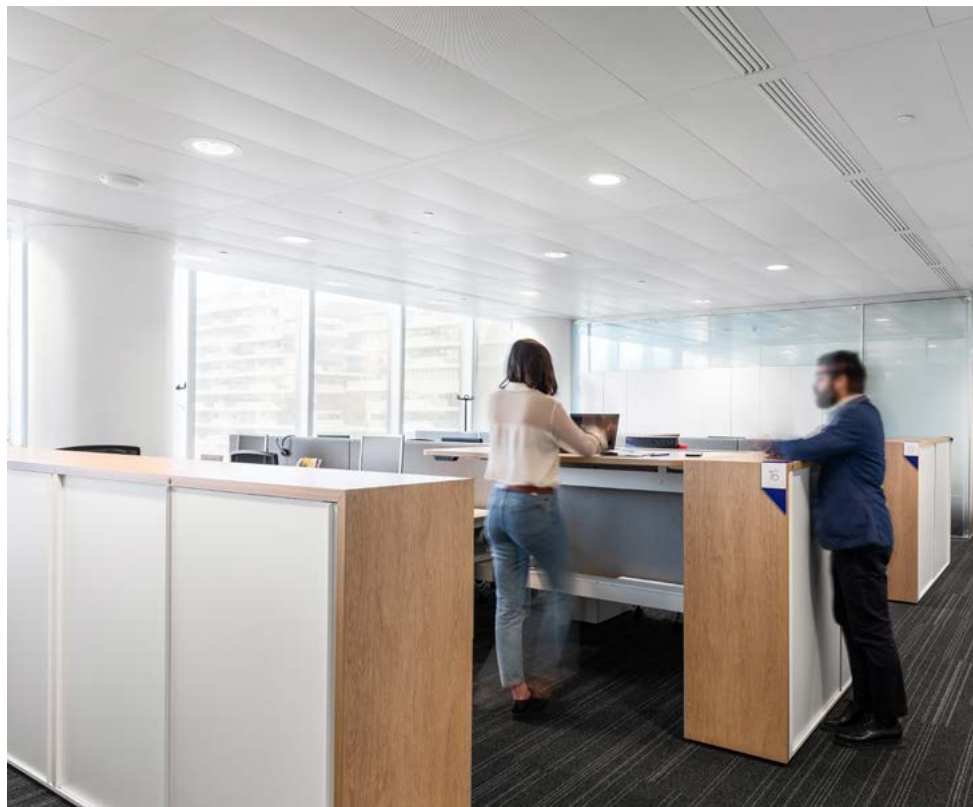

ZUMTOBEL

PANOS SANIERUNGSLEITFADEN

WIE SIE IHRE ALTEN DOWNLIGHTS
IN BESTEHENDEN DECKENAUSSCHNITTEN ERSETZEN

ÄSTHETISCHE WIEDERBELEBUNG

Beleuchtungssanierung ohne Kompromisse:
PANOS bietet schnelle und stilvolle Lösungen für
bestehende Deckenausschnitte.

Einfache Installation: Bewährte PANOS Modularität
ermöglicht einen schnellen Austausch.

Verbesserte Lichtqualität: Hochwertige LED-Beleuchtung
in CRI 90 oder CRI 80 kombiniert mit bewährten PANOS
Reflektortechnologien.